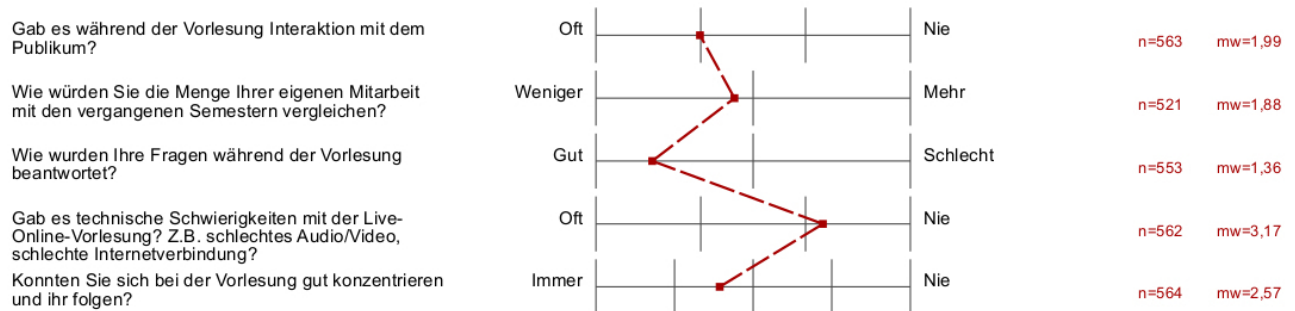

Lehrevaluation am Department Mathematik Wintersemester 2020/21

Ergebnisse basierend auf 614 ausgewerteten Fragebögen zu den im Wintersemester 2020/21 am Department Mathematik der FAU angebotenen Online-Vorlesungen und Online-Übungen

Fragen bzgl. der Live-Online-Vorlesungen

Fragen bzgl. der Videoaufnahmen